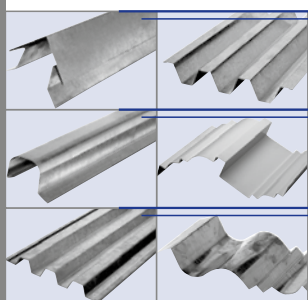

Jetzt anrufen,
mailen oder faxen

IMMER GUT IN FORM.

innovativ

zuverlässig

langlebig

biegemaster

Langabkantmaschinen
3-12 Meter

SPERR & LECHNER D-74613 Öhringen-Ohrnberg Fon +49 (0) 79 48/4 11 Fax +49 (0) 79 48/8 87 www.sperr-lechner.de